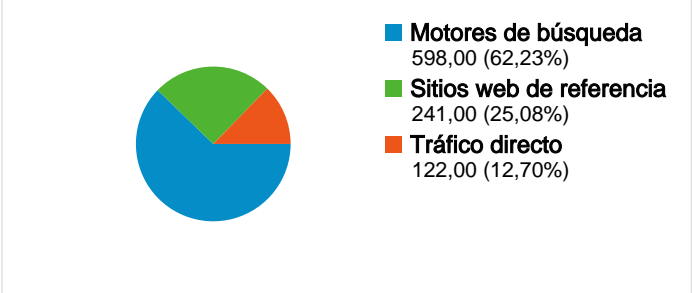

**Uso del sitio**

**961** Visitas

**56,61%** Porcentaje de rebote

**1.674** Páginas vistas

**00:01:31** Promedio de tiempo en el sitio

**1,74** Páginas/visita

**85,33%** Porcentaje de visitas nuevas

**Visión general de usuarios**

**Gráfico de visitas por ubicación**

**Visión general de las fuentes de tráfico**

**Visión general del contenido**

Páginas	Páginas vistas	Porcentaje de páginas vistas
/	1.327	79,27%
/index.html	347	20,73%

# Visión general de usuarios

En comparación con: Sitio

**849 usuarios han visitado este sitio.**

**961** Visitas

**849** Usuario único absoluto

**1.674** Páginas vistas

**1,74** Promedio de páginas vistas

**00:01:31** Tiempo en el sitio

# Visión general del contenido

En comparación con: Sitio

Las páginas de este sitio se han visitado un total de 1.674 veces.

1.674 Páginas vistas

1.134 Visitas únicas

56,61% Porcentaje de rebote