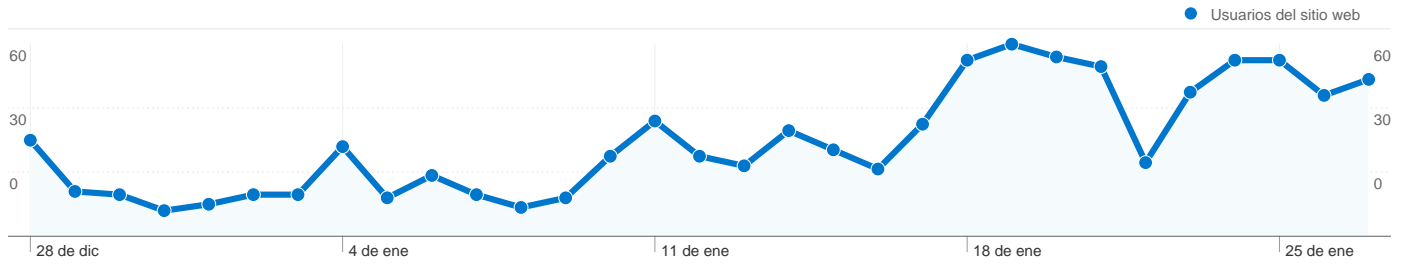

**Uso del sitio**

**961** Visitas

**56,61%** Porcentaje de rebote

**1.674** Páginas vistas

**00:01:31** Promedio de tiempo en el sitio

**1,74** Páginas/visita

**85,33%** Porcentaje de visitas nuevas

**Visión general de usuarios**

**Gráfico de visitas por ubicación**

**Visión general de las fuentes de tráfico**

**Visión general del contenido**

Páginas	Páginas vistas	Porcentaje de páginas vistas
/	1.327	79,27%
/index.html	347	20,73%

# Visión general de usuarios

En comparación con: Sitio

**849 usuarios han visitado este sitio.**

**961** Visitas

**849** Usuario único absoluto

**1.674** Páginas vistas

**1,74** Promedio de páginas vistas

**00:01:31** Tiempo en el sitio

# Visión general del contenido

En comparación con: Sitio

Las páginas de este sitio se han visitado un total de 1.674 veces.

1.674 Páginas vistas

1.134 Visitas únicas

56,61% Porcentaje de rebote