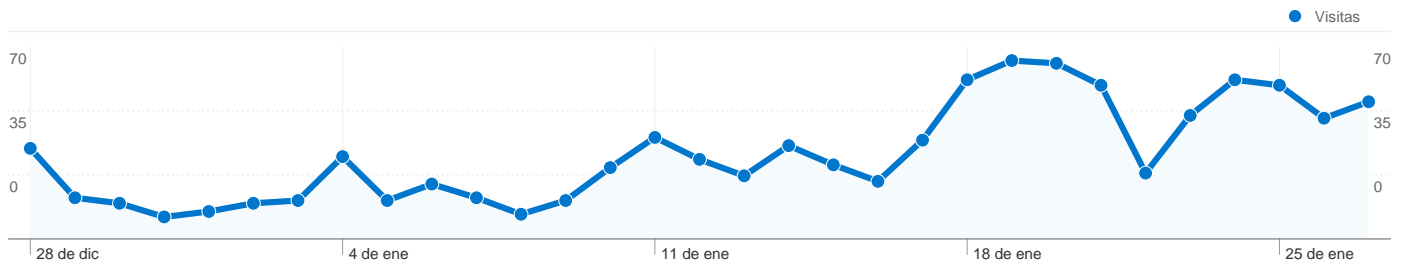

# Visión general de usuarios

En comparación con: Sitio

**849 usuarios han visitado este sitio.**

**961** Visitas

**849** Usuario único absoluto

**1.674** Páginas vistas

**1,74** Promedio de páginas vistas

**00:01:31** Tiempo en el sitio

**56,61%** Porcentaje de rebote

**85,33%** Nuevas visitas

# Visión general de las fuentes de tráfico

28/12/2009 - 27/01/2010

En comparación con: Sitio

Todas las fuentes de tráfico han enviado un total de 961 visitas.

12,70% Tráfico directo

25,08% Sitios web de referencia

# Visión general del contenido

En comparación con: Sitio

Las páginas de este sitio se han visitado un total de 1.674 veces.

1.674 Páginas vistas

1.134 Visitas únicas

56,61% Porcentaje de rebote