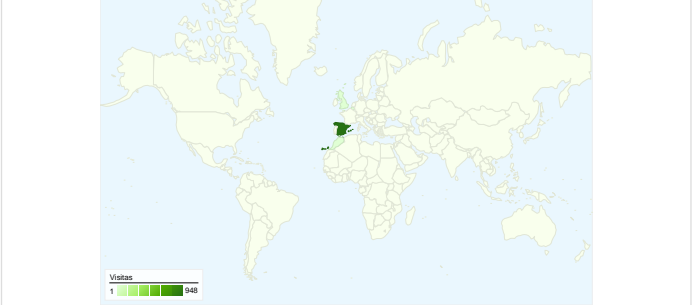

**Uso del sitio**

**961** Visitas

**56,61%** Porcentaje de rebote

**1.674** Páginas vistas

**00:01:31** Promedio de tiempo en el sitio

**1,74** Páginas/visita

**85,33%** Porcentaje de visitas nuevas

**Visión general de usuarios**

**Gráfico de visitas por ubicación**

**Visión general de las fuentes de tráfico**

**Visión general del contenido**

Páginas	Páginas vistas	Porcentaje de páginas vistas
/	1.327	79,27%
/index.html	347	20,73%

# Visión general de usuarios

En comparación con: Sitio

**849 usuarios han visitado este sitio.**

**961** Visitas

**849** Usuario único absoluto

**1.674** Páginas vistas

**1,74** Promedio de páginas vistas

**00:01:31** Tiempo en el sitio

# Gráfico de visitas por ubicación

En comparación con: Sitio

961 visitas provinieron de 12 países/territorios.