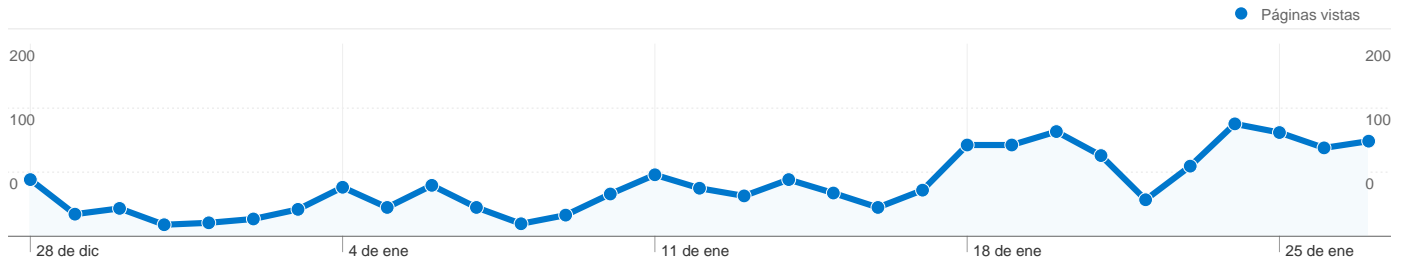

# Gráfico de visitas por ubicación

En comparación con: Sitio

961 visitas provinieron de 12 países/territorios.

## Uso del sitio

País/territorio	Visitas	Páginas/visita	Promedio de tiempo en el sitio	Porcentaje de visitas nuevas	Porcentaje de rebote
<b>Visitas</b> <b>961</b> Porcentaje del total del sitio: <b>100,00%</b>	<b>Páginas/visita</b> <b>1,74</b> Promedio del sitio: 1,74 (0,00%)	<b>Promedio de tiempo en el sitio</b> <b>00:01:31</b> Promedio del sitio: 00:01:31 (0,00%)	<b>Porcentaje de visitas nuevas</b> <b>85,54%</b> Promedio del sitio: 85,33% (0,24%)	<b>Porcentaje de rebote</b> <b>56,61%</b> Promedio del sitio: 56,61% (0,00%)	
Spain	948	1,75	00:01:32	85,34%	56,33%
Gibraltar	3	1,00	00:00:00	100,00%	100,00%
Belgium	1	1,00	00:00:00	100,00%	100,00%
United Kingdom	1	1,00	00:00:00	100,00%	100,00%
Morocco	1	3,00	00:01:27	100,00%	0,00%
Ireland	1	1,00	00:00:00	100,00%	100,00%
Germany	1	1,00	00:00:00	100,00%	100,00%
Israel	1	2,00	00:00:35	100,00%	0,00%
Venezuela	1	1,00	00:00:00	100,00%	100,00%
France	1	2,00	00:00:30	100,00%	0,00%

# Visión general del contenido

En comparación con: Sitio

Las páginas de este sitio se han visitado un total de 1.674 veces.

1.674 Páginas vistas

1.134 Visitas únicas

56,61% Porcentaje de rebote