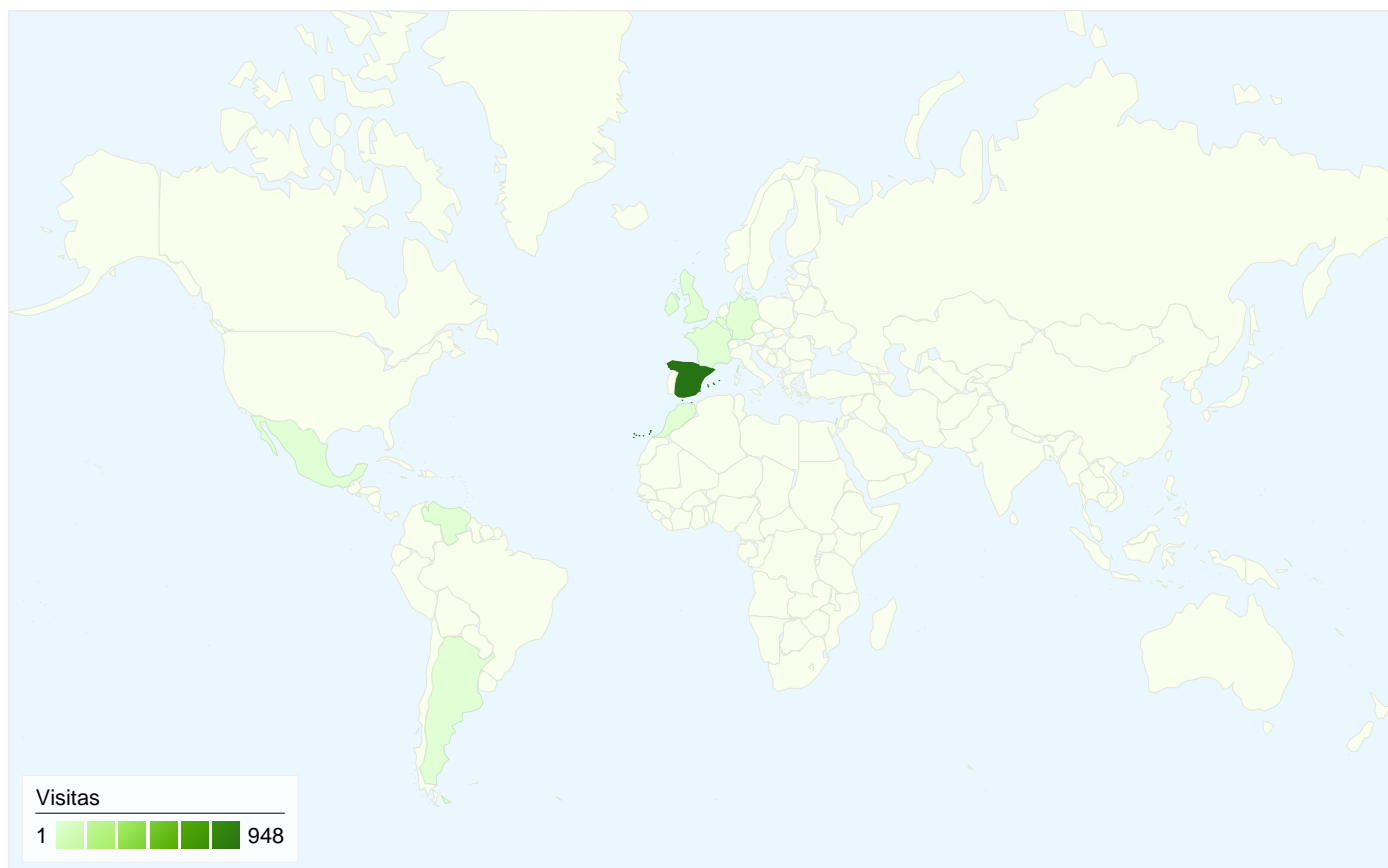

# Visión general de las fuentes de tráfico

28/12/2009 - 27/01/2010

En comparación con: Sitio

Todas las fuentes de tráfico han enviado un total de 961 visitas.

12,70% Tráfico directo

25,08% Sitios web de referencia

62,23% Motores de búsqueda

- Motores de búsqueda  
598,00 (62,23%)
- Sitios web de referencia  
241,00 (25,08%)
- Tráfico directo  
122,00 (12,70%)

# Gráfico de visitas por ubicación

En comparación con: Sitio

961 visitas provinieron de 12 países/territorios.